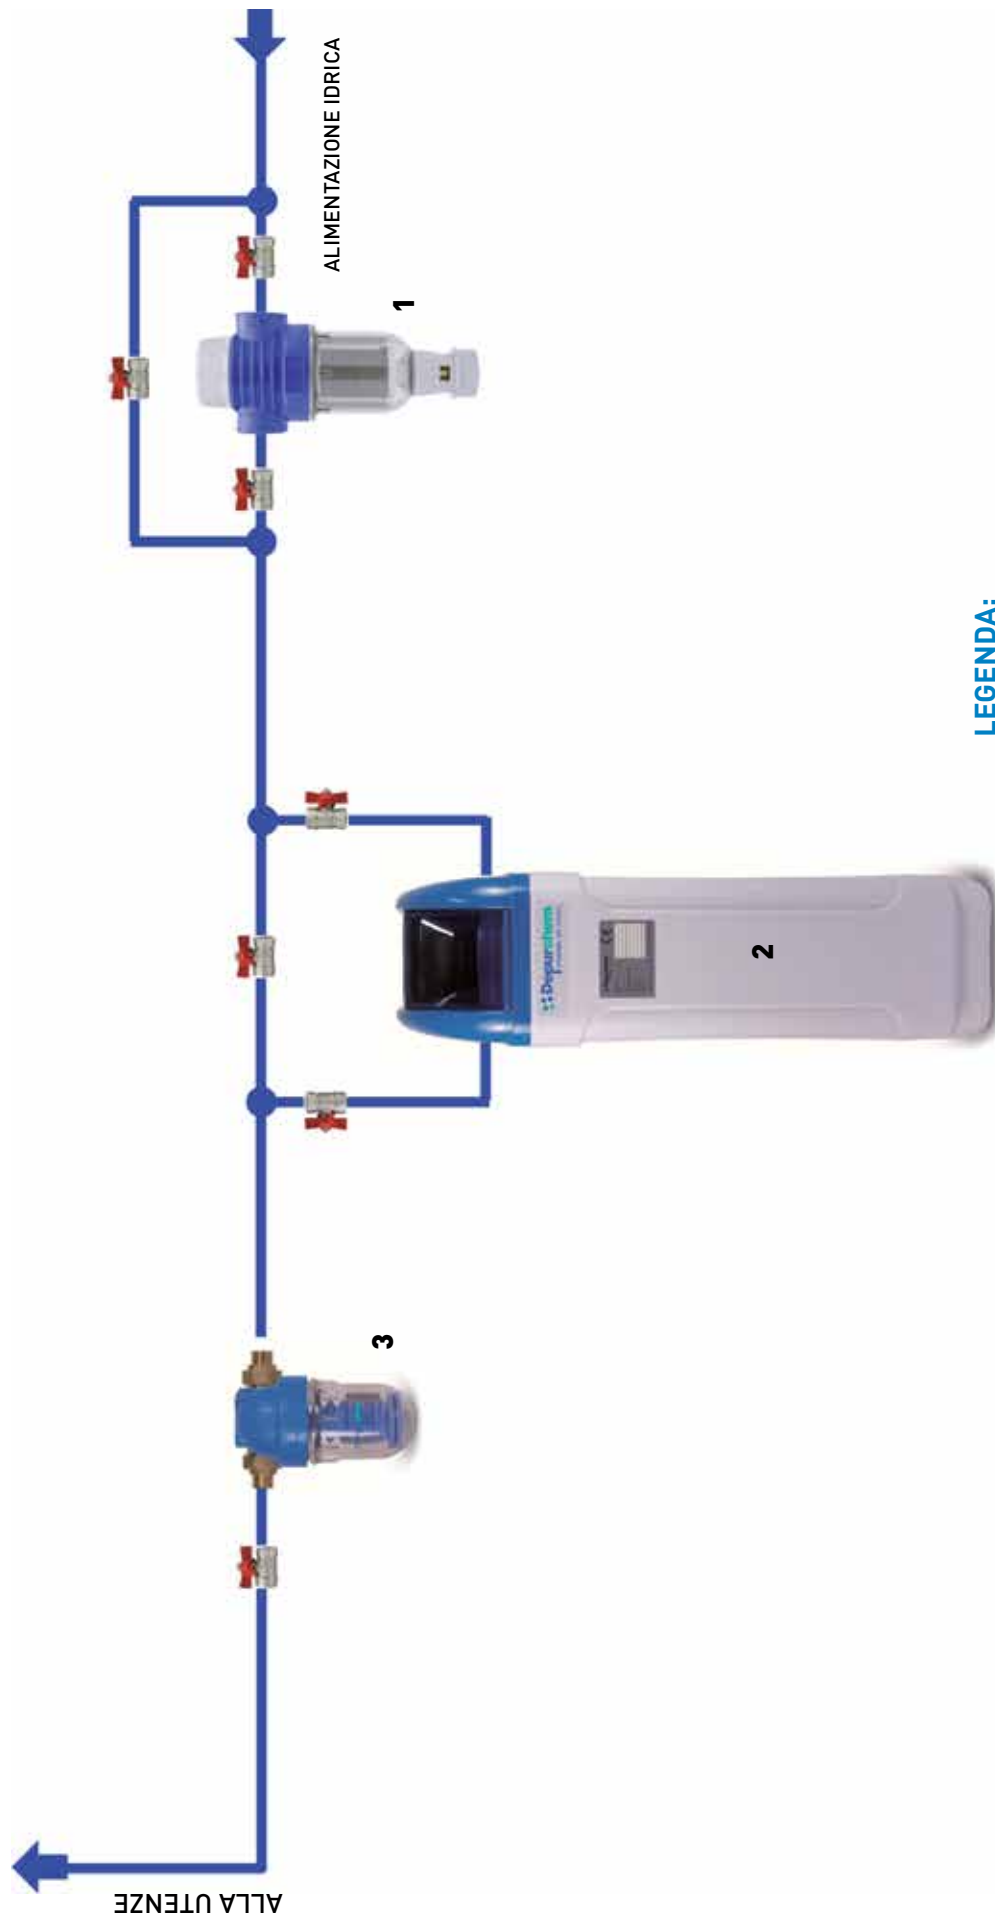

SCHEMA 1: ADDOLCITORE CABINATO + DOSATORE POLIFOSFATO IN POLVERE

LEGENDA:

1. FILTRO AUTOPULENTE MANUALE DEPY
2. ADDOLCITORE CABINATO CAB ET/EV/LUX
3. DOSATORE POLIFOSFATO IN POLVERE EC0DP